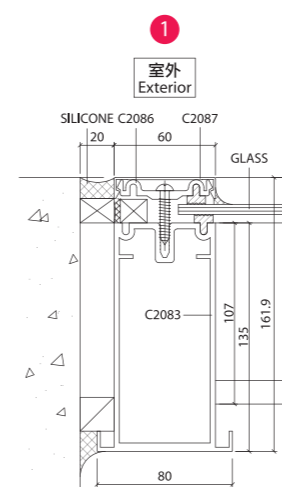

BIPV 帷幕系統

C2083 帷幕式鋁擠型

- 1. 週圍有排水溝槽，可防止露水流出。
- 2. 現場施工簡易快速。
- 3. 可符合任何玻璃厚度。

室內
Interior

室內
Interior

室內
Interior

室內
Interior

室內
Interior

室內
Interior