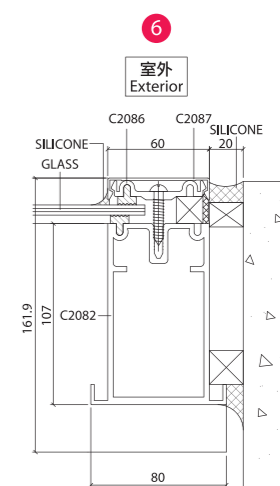

BIPV 帷幕系統

C2083 帷幕式鋁擠型

- 1. 週圍有排水溝槽，可防止露水流出。
- 2. 現場施工簡易快速。
- 3. 可符合任何玻璃厚度。

室內
Interior

室內
Interior

室內
Interior

室內
Interior

室內
Interior

室內
Interior