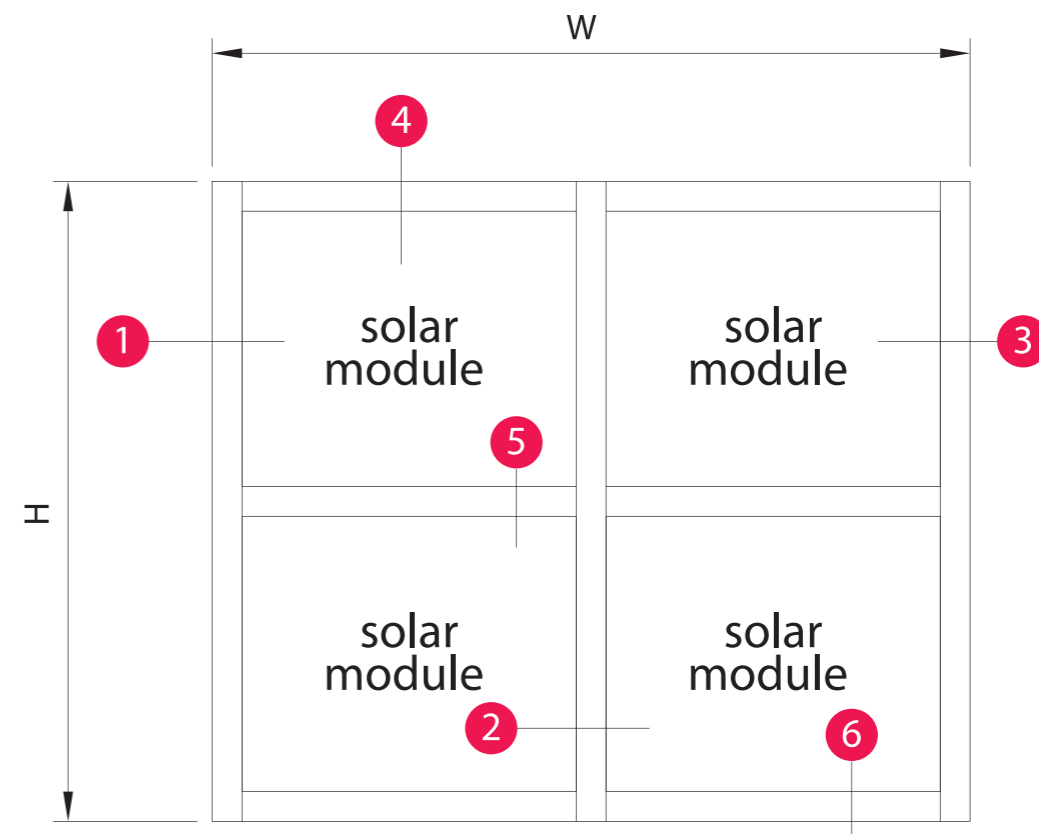

www.yuangee.com.tw ye@yuangee.com.tw

創新
Innovation

彈性
Flexibility

學習
Learning

人本
Humanism

BIPV 帷幕系統

C2012 帷幕式建築一體鋁擠型

1. 採上下兩組件結合方式，可藉由增加更換背擋擠型增加強度。
2. 可拆卸式線槽蓋，線路隱藏不易見，增加美觀。
3. 可裝10~20mm厚度之太陽能板。
4. 專為BIPV太陽光系統打造，兼具一般帷幕牆所具備之功能性與安全性。
5. 可搭配推射窗、橫拉窗、遮陽百葉等構造。
6. 因應不同外觀可做不同顏色表面處理，符合現代建築設計需求。

BIPV 帷幕系統

C2083 帷幕式鋁擠型

- 1. 週圍有排水溝槽，可防止露水流出。
- 2. 現場施工簡易快速。
- 3. 可符合任何玻璃厚度。

室內
Interior

室內
Interior

室內
Interior

室內
Interior

室內
Interior

室內
Interior