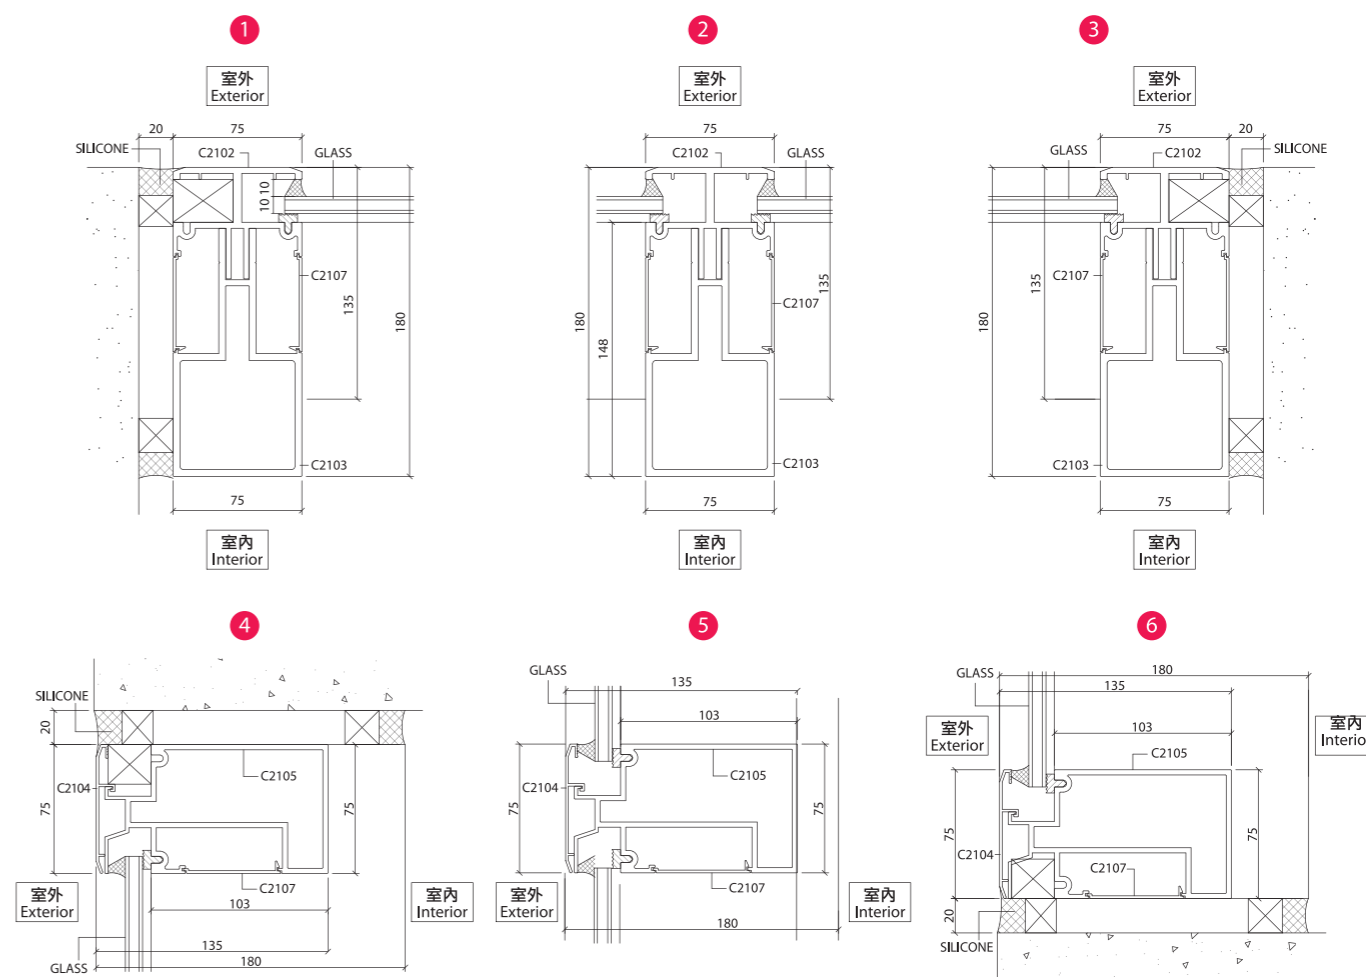

www.yuangee.com.tw ye@yuangee.com.tw

創新
Innovation

彈性
Flexibility

學習
Learning

人本
Humanism

BIPV 帷幕系統

C2012 帷幕式建築一體鋁擠型

1. 採上下兩組件結合方式，可藉由增加更換背擋擠型增加強度。
2. 可拆卸式線槽蓋，線路隱藏不易見，增加美觀。
3. 可裝10~20mm厚度之太陽能板。
4. 專為BIPV太陽光系統打造，兼具一般帷幕牆所具備之功能性與安全性。
5. 可搭配推射窗、橫拉窗、遮陽百葉等構造。
6. 因應不同外觀可做不同顏色表面處理，符合現代建築設計需求。

BIPV 帷幕系統

C2083 帷幕式鋁擠型

- 1. 週圍有排水溝槽，可防止露水流出。
- 2. 現場施工簡易快速。
- 3. 可符合任何玻璃厚度。

室內
Interior

室內
Interior

室內
Interior

室內
Interior

室內
Interior

室內
Interior