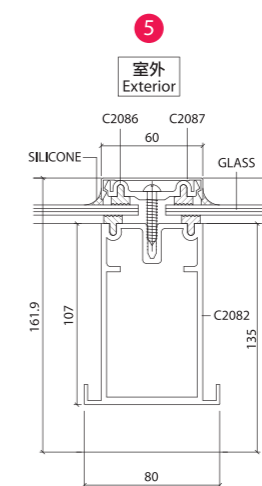

BIPV 帷幕系統

C2083 帷幕式鋁擠型

- 1. 週圍有排水溝槽，可防止露水流出。
- 2. 現場施工簡易快速。
- 3. 可符合任何玻璃厚度。

室內
Interior

室內
Interior

室內
Interior

室內
Interior

室內
Interior

室內
Interior