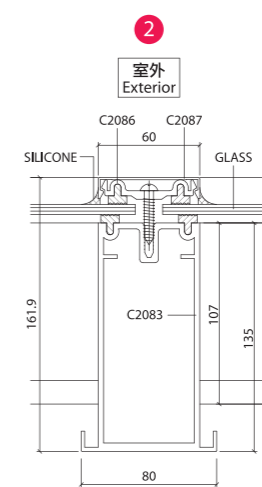

www.yuangee.com.tw ye@yuangee.com.tw

創新
Innovation

彈性
Flexibility

學習
Learning

人本
Humanism

BIPV 帷幕系統

C2012 帷幕式建築一體鋁擠型

1. 採上下兩組件結合方式，可藉由增加更換背擋擠型增加強度。
2. 可拆卸式線槽蓋，線路隱藏不易見，增加美觀。
3. 可裝10~20mm厚度之太陽能板。
4. 專為BIPV太陽光系統打造，兼具一般帷幕牆所具備之功能性與安全性。
5. 可搭配推射窗、橫拉窗、遮陽百葉等構造。
6. 因應不同外觀可做不同顏色表面處理，符合現代建築設計需求。

BIPV 帷幕系統

C2083 帷幕式鋁擠型

- 1. 週圍有排水溝槽，可防止露水流出。
- 2. 現場施工簡易快速。
- 3. 可符合任何玻璃厚度。

室內
Interior

室內
Interior

室內
Interior

室內
Interior

室內
Interior

室內
Interior