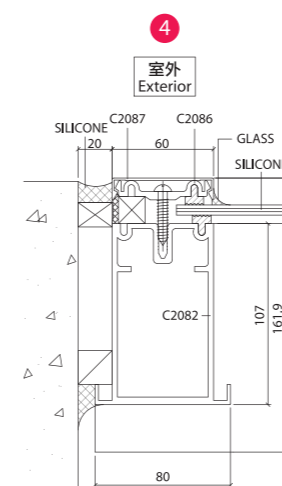

BIPV 帷幕系統

C2083 帷幕式鋁擠型

- 1. 週圍有排水溝槽，可防止露水流出。
- 2. 現場施工簡易快速。
- 3. 可符合任何玻璃厚度。

室內
Interior

室內
Interior

室內
Interior

室內
Interior

室內
Interior

室內
Interior