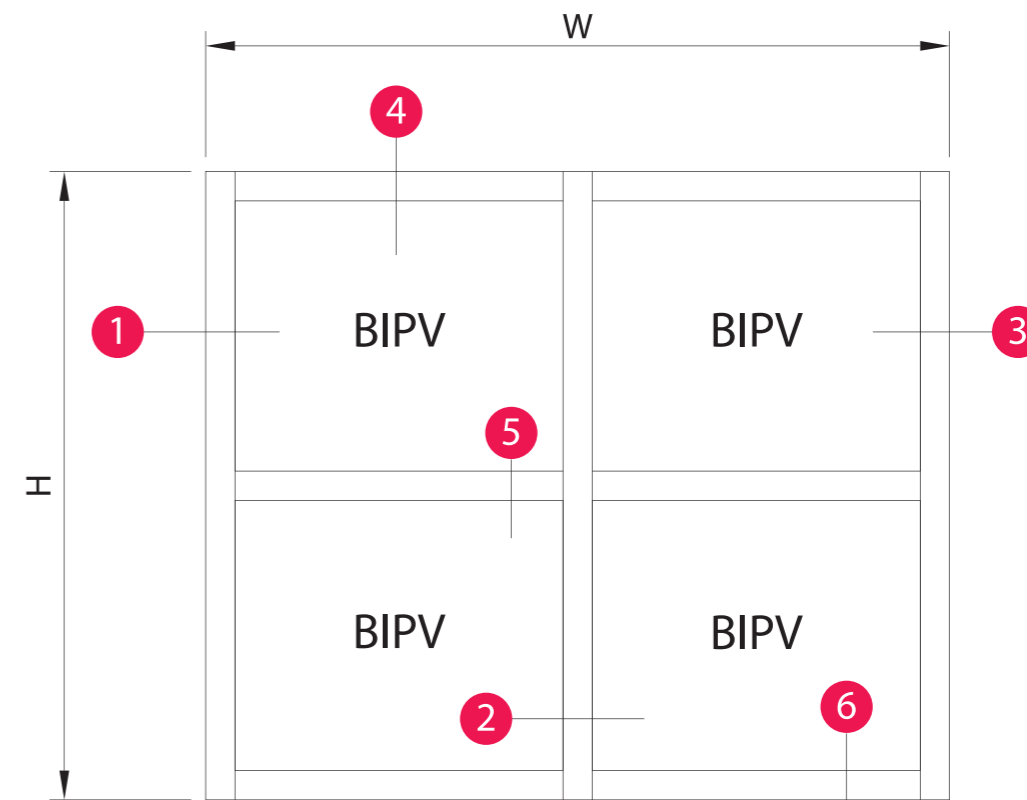

www.yuangee.com.tw ye@yuangee.com.tw

創新
Innovation

彈性
Flexibility

學習
Learning

人本
Humanism

BIPV 帷幕系統

C2012 帷幕式建築一體鋁擠型

1. 採上下兩組件結合方式，可藉由增加更換背擋擠型增加強度。
2. 可拆卸式線槽蓋，線路隱藏不易見，增加美觀。
3. 可裝10~20mm厚度之太陽能板。
4. 專為BIPV太陽光系統打造，兼具一般帷幕牆所具備之功能性與安全性。
5. 可搭配推射窗、橫拉窗、遮陽百葉等構造。
6. 因應不同外觀可做不同顏色表面處理，符合現代建築設計需求。

BIPV 帷幕系統

C2083 帷幕式鋁擠型

- 1. 週圍有排水溝槽，可防止露水流出。
- 2. 現場施工簡易快速。
- 3. 可符合任何玻璃厚度。

室內
Interior

室內
Interior

室內
Interior

室內
Interior

室內
Interior

室內
Interior