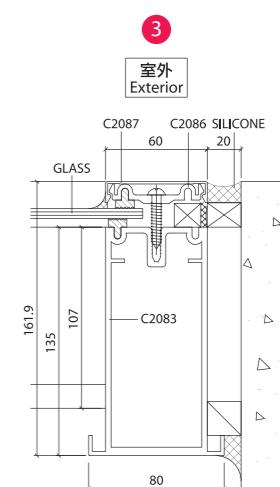

BIPV 帷幕系統

C2083 帷幕式鋁擠型

- 1. 週圍有排水溝槽，可防止露水流出。
- 2. 現場施工簡易快速。
- 3. 可符合任何玻璃厚度。

室內
Interior

室內
Interior

室內
Interior

室內
Interior

室內
Interior

室內
Interior